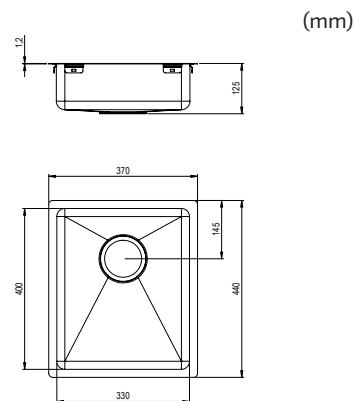

Trendline EST-330 - Cobre
330 x 400

N.º de ref.	618EST-330-04
Para tamaño de armario	400 mm
Profundidad del pozo	120 mm
Radio de esquina interior	20 mm
Grosor del material	1,2 mm
Dimensiones internas	330 x 400 mm
Dimensiones externas	370 x 440 mm