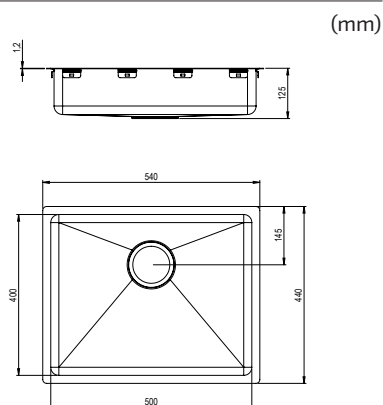

Trendline EST-500 - Bronce
500 x 400

N.º de ref.	618EST-500-05
Para tamaño de armario	600 mm
Profundidad del pozo	120 mm
Radio de esquina interior	20 mm
Grosor del material	1,2 mm
Dimensiones internas	500 x 400 mm
Dimensiones externas	540 x 440 mm