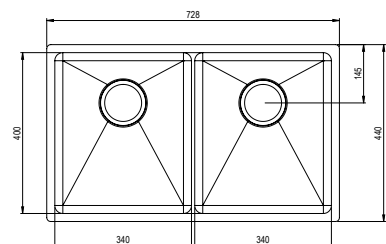

60

Trendline EST-53KH - Dorado
200 / 330 x 400

N.º de ref.	618EST-53KH-03
Para tamaño de armario	600 mm
Profundidad del pozo	120 mm
Radio de esquina interior	20 mm
Grosor del material	1,2 mm
Dimensiones internas	200 / 330 x 400 mm
Dimensiones externas	578 x 440 mm

80

Trendline EST-80K - Dorado
340 / 340 x 400

N.º de ref.	618EST-80K-03
Para tamaño de armario	800 mm
Profundidad del pozo	120 mm
Radio de esquina interior	20 mm
Grosor del material	1,2 mm
Dimensiones internas	340 / 340 x 400 mm
Dimensiones externas	728 x 440 mm