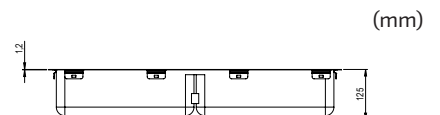

Trendline EST-80K - Negro
340 / 340 x 400

N.º de ref.	618EST-80K-02
Para tamaño de armario	800 mm
Profundidad del pozo	120 mm
Radio de esquina interior	20 mm
Grosor del material	1,2 mm
Dimensiones internas	340 / 340 x 400 mm
Dimensiones externas	728 x 440 mm