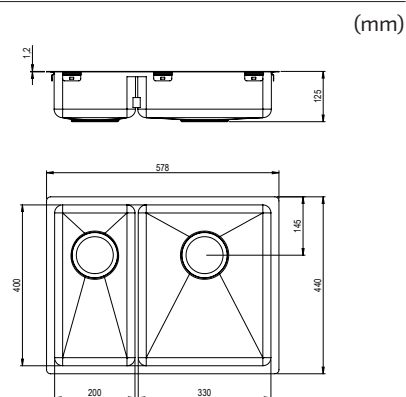

60

Trendline EST-500 - Cobre
500 x 400

N.º de ref.	618EST-500-04
Para tamaño de armario	600 mm
Profundidad del pozo	120 mm
Radio de esquina interior	20 mm
Grosor del material	1,2 mm
Dimensiones internas	500 x 400 mm
Dimensiones externas	540 x 440 mm

60

Trendline EST-53KH - Cobre
200 / 330 x 400

N.º de ref.	618EST-53KH-04
Para tamaño de armario	600 mm
Profundidad del pozo	120 mm
Radio de esquina interior	20 mm
Grosor del material	1,2 mm
Dimensiones internas	200 / 330 x 400 mm
Dimensiones externas	578 x 440 mm