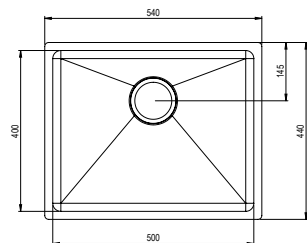

Trendline EST-500 - Negro
500 x 400

N.º de ref.	618EST-500-02
Para tamaño de armario	600 mm
Profundidad del pozo	120 mm
Radio de esquina interior	20 mm
Grosor del material	1,2 mm
Dimensiones internas	500 x 400 mm
Dimensiones externas	540 x 440 mm