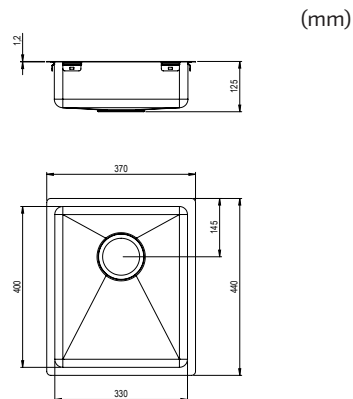

- Todos los fregaderos están dotados de una cesta de residuos, un desagüe con rebosadero y un colector de agua con una manguera flexible

40

Trendline EST-330 - Bronce
330 x 400

N.º de ref.	618EST-330-05
Para tamaño de armario	400 mm
Profundidad del pozo	120 mm
Radio de esquina interior	20 mm
Grosor del material	1,2 mm
Dimensiones internas	330 x 400 mm
Dimensiones externas	370 x 440 mm

60

Trendline EST-500 - Bronce
500 x 400

N.º de ref.	618EST-500-05
Para tamaño de armario	600 mm
Profundidad del pozo	120 mm
Radio de esquina interior	20 mm
Grosor del material	1,2 mm
Dimensiones internas	500 x 400 mm
Dimensiones externas	540 x 440 mm

60

Trendline EST-53KH - Bronce
200 / 330 x 400

N.º de ref.	618EST-53KH-05
Para tamaño de armario	600 mm
Profundidad del pozo	120 mm
Radio de esquina interior	20 mm
Grosor del material	1,2 mm
Dimensiones internas	200 / 330 x 400 mm
Dimensiones externas	578 x 440 mm

80

Trendline EST-80K - Bronce
340 / 340 x 400

N.º de ref.	618EST-80K-05
Para tamaño de armario	800 mm
Profundidad del pozo	120 mm
Radio de esquina interior	20 mm
Grosor del material	1,2 mm
Dimensiones internas	340 / 340 x 400 mm
Dimensiones externas	728 x 440 mm