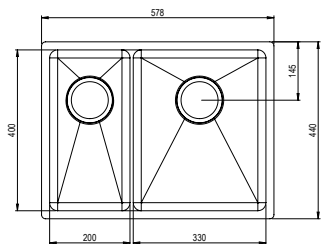

60

Trendline EST-500 - Negro
500 x 400

N.º de ref.	618EST-500-02
Para tamaño de armario	600 mm
Profundidad del pozo	120 mm
Radio de esquina interior	20 mm
Grosor del material	1,2 mm
Dimensiones internas	500 x 400 mm
Dimensiones externas	540 x 440 mm

60

Trendline EST-53KH - Negro
200 / 330 x 400

N.º de ref.	618EST-53KH-02
Para tamaño de armario	600 mm
Profundidad del pozo	120 mm
Radio de esquina interior	20 mm
Grosor del material	1,2 mm
Dimensiones internas	200 / 330 x 400 mm
Dimensiones externas	578 x 440 mm