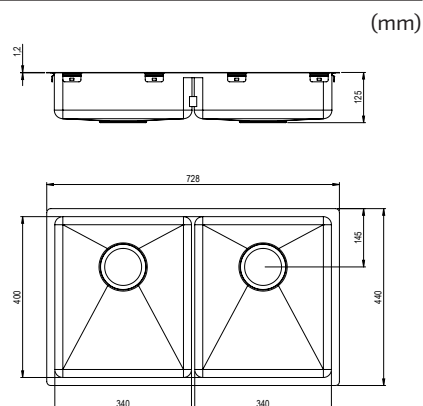

40

Trendline EST-330
330 x 400

N.º de ref. 618EST-330
Para tamaño de armario 400 mm
Profundidad del pozo 120 mm
Radio de esquina interior 20 mm
Grosor del material 1,2 mm
Dimensiones internas 330 x 400 mm
Dimensiones externas 370 x 440 mm

60

Trendline EST-500
500 x 400

N.º de ref. 618EST-500
Para tamaño de armario 600 mm
Profundidad del pozo 120 mm
Radio de esquina interior 20 mm
Grosor del material 1,2 mm
Dimensiones internas 500 x 400 mm
Dimensiones externas 540 x 440 mm

60

Trendline EST-53KH
200 / 330 x 400

N.º de ref. 618EST-53KH
Para tamaño de armario 600 mm
Profundidad del pozo 120 mm
Radio de esquina interior 20 mm
Grosor del material 1,2 mm
Dimensiones internas 200 / 330 x 400 mm
Dimensiones externas 578 x 440 mm

80

Trendline EST-80K
340 / 340 x 400

N.º de ref. 618EST-80K
Para tamaño de armario 800 mm
Profundidad del pozo 120 mm
Radio de esquina interior 20 mm
Grosor del material 1,2 mm
Dimensiones internas 340 / 340 x 400 mm
Dimensiones externas 728 x 440 mm