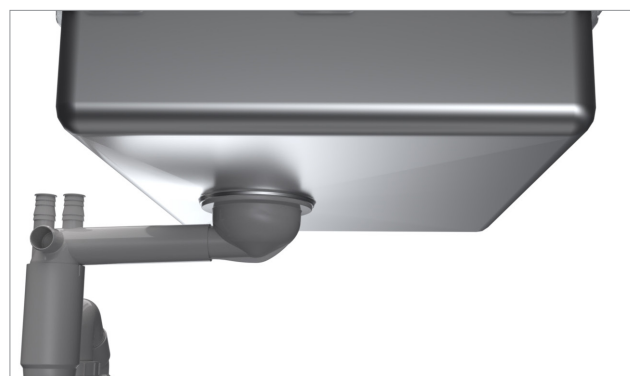

La menor profundidad de los pozos (120 mm) optimiza la comodidad del usuario cuando está sentado.

Aislamiento térmico

La parte inferior de un fregadero expuesto con poca profundidad debe estar aislada para evitar quemaduras.

Con el fin de dejar más espacio para las piernas debajo del fregadero, el sifón de desechos especialmente diseñado está ubicado hacia la parte trasera del fregadero.

Conexión de drenaje flexible

Todos los fregaderos están dotados de una conexión de drenaje flexible que contiene un filtro de residuos, una cesta y brazo(s) telescópico(s) de tubería de drenaje con una manguera de drenaje flexible.