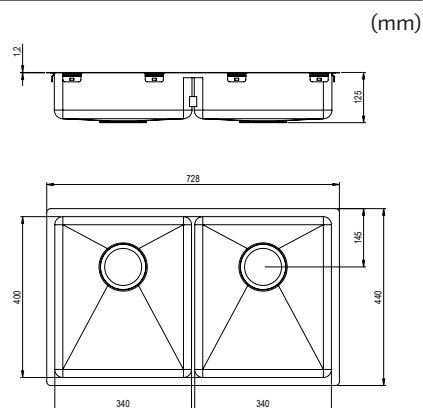

60

Trendline EST-500 - Bronce
500 x 400

N.º de ref.	618EST-500-05
Para tamaño de armario	600 mm
Profundidad del pozo	120 mm
Radio de esquina interior	20 mm
Grosor del material	1,2 mm
Dimensiones internas	500 x 400 mm
Dimensiones externas	540 x 440 mm

60

Trendline EST-53KH - Bronce
200 / 330 x 400

N.º de ref.	618EST-53KH-05
Para tamaño de armario	600 mm
Profundidad del pozo	120 mm
Radio de esquina interior	20 mm
Grosor del material	1,2 mm
Dimensiones internas	200 / 330 x 400 mm
Dimensiones externas	578 x 440 mm

80

Trendline EST-80K - Bronce
340 / 340 x 400

N.º de ref.	618EST-80K-05
Para tamaño de armario	800 mm
Profundidad del pozo	120 mm
Radio de esquina interior	20 mm
Grosor del material	1,2 mm
Dimensiones internas	340 / 340 x 400 mm
Dimensiones externas	728 x 440 mm