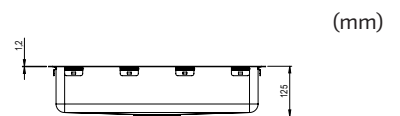

Trendline EST-500 - Negro
500 x 400

N.º de ref.	618EST-500-02
Para tamaño de armario	600 mm
Profundidad del pozo	120 mm
Radio de esquina interior	20 mm
Grosor del material	1,2 mm
Dimensiones internas	500 x 400 mm
Dimensiones externas	540 x 440 mm