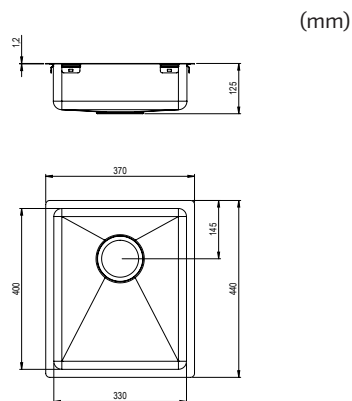

40

Trendline EST-330
330 x 400

N.º de ref. 618EST-330
Para tamaño de armario 400 mm
Profundidad del pozo 120 mm
Radio de esquina interior 20 mm
Grosor del material 1,2 mm
Dimensiones internas 330 x 400 mm
Dimensiones externas 370 x 440 mm

60

Trendline EST-500
500 x 400

N.º de ref. 618EST-500
Para tamaño de armario 600 mm
Profundidad del pozo 120 mm
Radio de esquina interior 20 mm
Grosor del material 1,2 mm
Dimensiones internas 500 x 400 mm
Dimensiones externas 540 x 440 mm