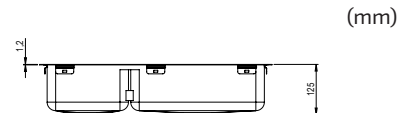

Trendline EST-53KH - Dorado
200 / 330 x 400

N.º de ref.	618EST-53KH-03
Para tamaño de armario	600 mm
Profundidad del pozo	120 mm
Radio de esquina interior	20 mm
Grosor del material	1,2 mm
Dimensiones internas	200 / 330 x 400 mm
Dimensiones externas	578 x 440 mm