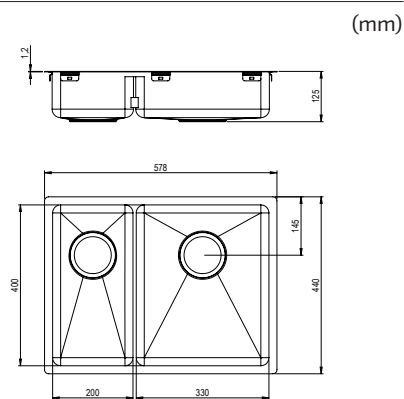

60

Trendline EST-500 - Bronce
500 x 400

N.º de ref.	618EST-500-05
Para tamaño de armario	600 mm
Profundidad del pozo	120 mm
Radio de esquina interior	20 mm
Grosor del material	1,2 mm
Dimensiones internas	500 x 400 mm
Dimensiones externas	540 x 440 mm

60

Trendline EST-53KH - Bronce
200 / 330 x 400

N.º de ref.	618EST-53KH-05
Para tamaño de armario	600 mm
Profundidad del pozo	120 mm
Radio de esquina interior	20 mm
Grosor del material	1,2 mm
Dimensiones internas	200 / 330 x 400 mm
Dimensiones externas	578 x 440 mm