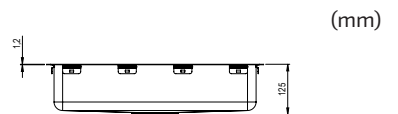

Trendline EST-500 - Dorado
500 x 400

N.º de ref.	618EST-500-03
Para tamaño de armario	600 mm
Profundidad del pozo	120 mm
Radio de esquina interior	20 mm
Grosor del material	1,2 mm
Dimensiones internas	500 x 400 mm
Dimensiones externas	540 x 440 mm