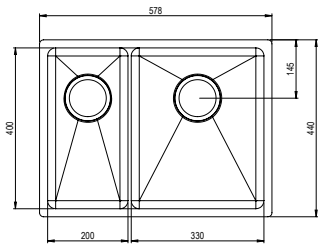

Trendline EST-53KH - Dorado
200 / 330 x 400

N.º de ref.	618EST-53KH-03
Para tamaño de armario	600 mm
Profundidad del pozo	120 mm
Radio de esquina interior	20 mm
Grosor del material	1,2 mm
Dimensiones internas	200 / 330 x 400 mm
Dimensiones externas	578 x 440 mm