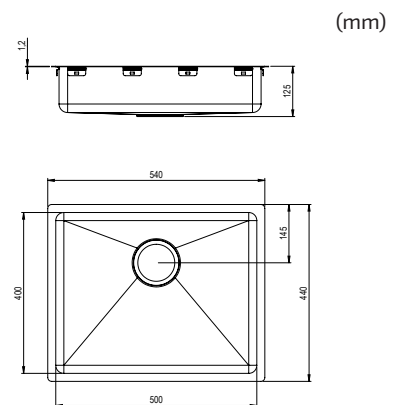

60

Trendline EST-500 - Champán
500 x 400

N.º de ref.	618EST-500-06
Para tamaño de armario	600 mm
Profundidad del pozo	120 mm
Radio de esquina interior	20 mm
Grosor del material	1,2 mm
Dimensiones internas	500 x 400 mm
Dimensiones externas	540 x 440 mm