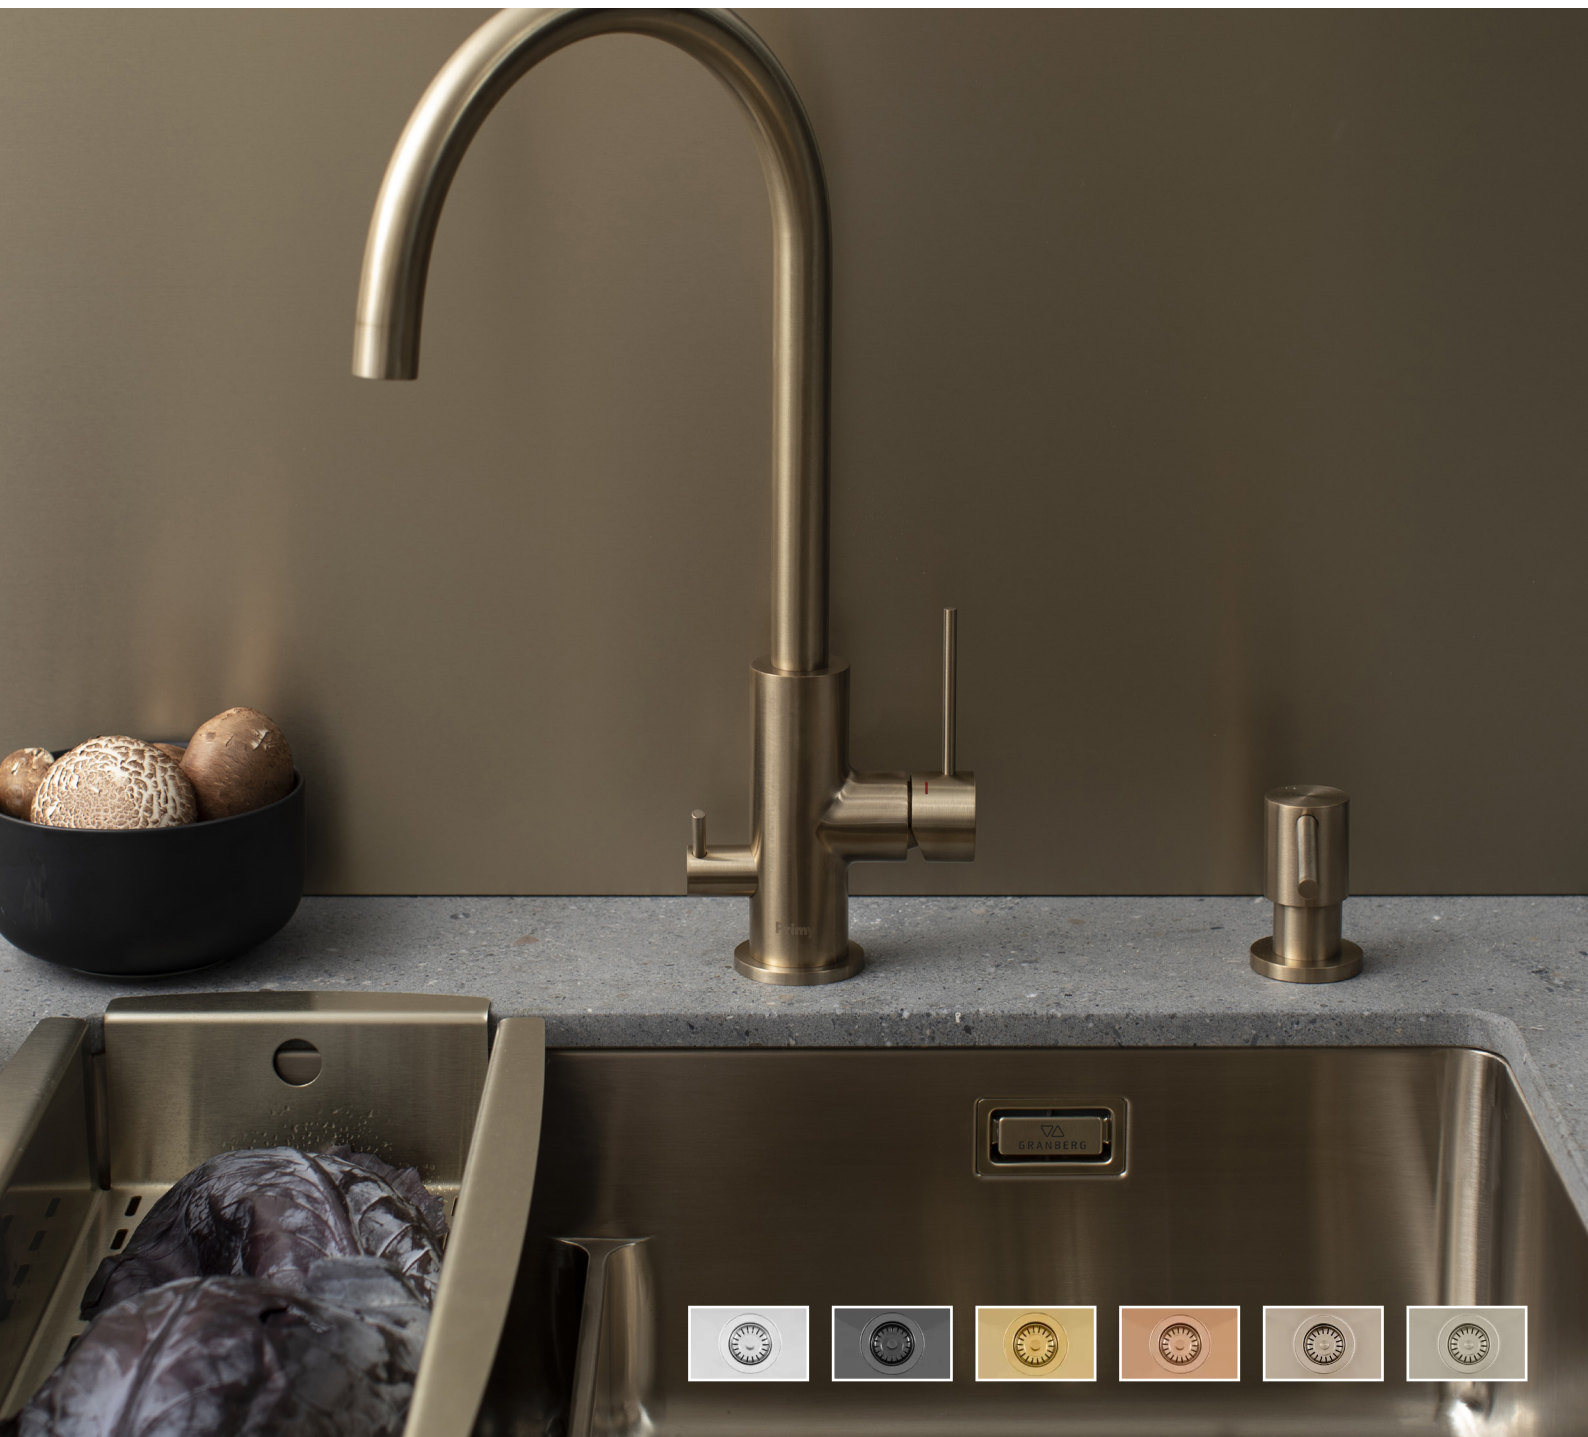

ERGOSTEEL Trendline

Fregaderos ergonómicos con diseño exclusivo

ÍNDICE

Fregaderos ergonómicos con diseño exclusivo	4
Fregaderos accesibles	6
Trendline - Fregaderos de acero inoxidable	10
Trendline - Fregaderos PVD	12
Accesorios	18

Fregaderos ergonómicos con diseño exclusivo

La serie Ergosteel Trendline ha sido diseñada específicamente para su uso en un entorno de cocina accesible.

La poca profundidad de los pozos de los fregaderos, la tubería de drenaje situada en la parte trasera y la parte inferior aislada son algunas de las características que hacen de la gama Ergosteel Trendline una opción ideal a la hora de diseñar una cocina accesible.