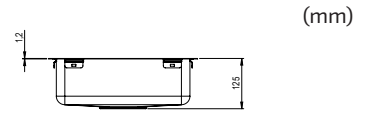

- Todos los fregaderos están dotados de una cesta de residuos, un desagüe con rebosadero y un colector de agua con una manguera flexible

40

Trendline EST-330 - Dorado
330 x 400

N.º de ref.	618EST-330-03
Para tamaño de armario	400 mm
Profundidad del pozo	120 mm
Radio de esquina interior	20 mm
Grosor del material	1,2 mm
Dimensiones internas	330 x 400 mm
Dimensiones externas	370 x 440 mm

60

Trendline EST-500 - Dorado
500 x 400

N.º de ref.	618EST-500-03
Para tamaño de armario	600 mm
Profundidad del pozo	120 mm
Radio de esquina interior	20 mm
Grosor del material	1,2 mm
Dimensiones internas	500 x 400 mm
Dimensiones externas	540 x 440 mm

60

Trendline EST-53KH - Dorado
200 / 330 x 400

N.º de ref.	618EST-53KH-03
Para tamaño de armario	600 mm
Profundidad del pozo	120 mm
Radio de esquina interior	20 mm
Grosor del material	1,2 mm
Dimensiones internas	200 / 330 x 400 mm
Dimensiones externas	578 x 440 mm

80

Trendline EST-80K - Dorado
340 / 340 x 400

N.º de ref.	618EST-80K-03
Para tamaño de armario	800 mm
Profundidad del pozo	120 mm
Radio de esquina interior	20 mm
Grosor del material	1,2 mm
Dimensiones internas	340 / 340 x 400 mm
Dimensiones externas	728 x 440 mm