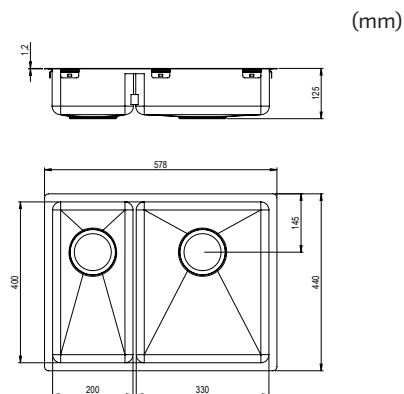

40

Trendline EST-330
330 x 400

N.º de ref. 618EST-330
Para tamaño de armario 400 mm
Profundidad del pozo 120 mm
Radio de esquina interior 20 mm
Grosor del material 1,2 mm
Dimensiones internas 330 x 400 mm
Dimensiones externas 370 x 440 mm

60

Trendline EST-500
500 x 400

N.º de ref. 618EST-500
Para tamaño de armario 600 mm
Profundidad del pozo 120 mm
Radio de esquina interior 20 mm
Grosor del material 1,2 mm
Dimensiones internas 500 x 400 mm
Dimensiones externas 540 x 440 mm

60

Trendline EST-53KH
200 / 330 x 400

N.º de ref. 618EST-53KH
Para tamaño de armario 600 mm
Profundidad del pozo 120 mm
Radio de esquina interior 20 mm
Grosor del material 1,2 mm
Dimensiones internas 200 / 330 x 400 mm
Dimensiones externas 578 x 440 mm