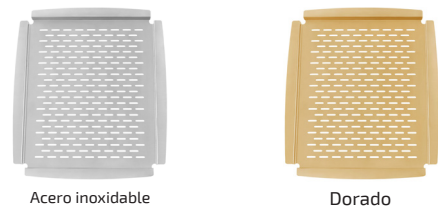

Bandeja escurridor grande - para EST-500

La bandeja se coloca encima del fregadero y proporciona una superficie de trabajo adicional para escurrir frutas y verduras, descongelar productos congelados o dejar escurrir platos y cubiertos lavados. Fabricada en resistente acero inoxidable perforado que es tanto higiénico como duradero.

Dimensiones: 355 x 440 mm (ancho x fondo)
Compatible únicamente con EST-500

Bandeja escurridor grande, acero inoxidable	618-051
Bandeja escurridor grande, dorada	618-051-03