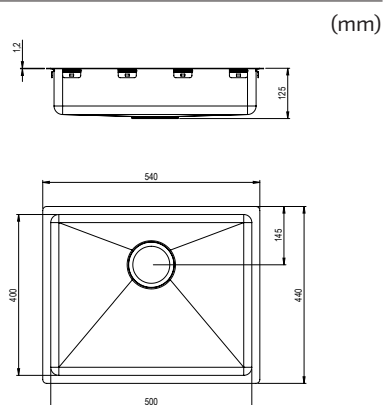

40

Trendline EST-330
330 x 400

N.º de ref. 618EST-330
Para tamaño de armario 400 mm
Profundidad del pozo 120 mm
Radio de esquina interior 20 mm
Grosor del material 1,2 mm
Dimensiones internas 330 x 400 mm
Dimensiones externas 370 x 440 mm

60

Trendline EST-500
500 x 400

N.º de ref. 618EST-500
Para tamaño de armario 600 mm
Profundidad del pozo 120 mm
Radio de esquina interior 20 mm
Grosor del material 1,2 mm
Dimensiones internas 500 x 400 mm
Dimensiones externas 540 x 440 mm