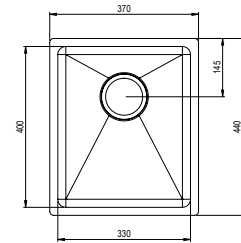

- Todos los fregaderos están dotados de una cesta de residuos, un desagüe con rebosadero y un colector de agua con una manguera flexible

40

Trendline EST-330 - Negro
330 x 400

N.º de ref.	618EST-330-02
Para tamaño de armario	400 mm
Profundidad del pozo	120 mm
Radio de esquina interior	20 mm
Grosor del material	1,2 mm
Dimensiones internas	330 x 400 mm
Dimensiones externas	370 x 440 mm