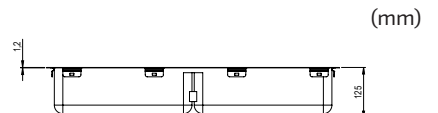

Trendline EST-80K - Dorado
340 / 340 x 400

N.º de ref.	618EST-80K-03
Para tamaño de armario	800 mm
Profundidad del pozo	120 mm
Radio de esquina interior	20 mm
Grosor del material	1,2 mm
Dimensiones internas	340 / 340 x 400 mm
Dimensiones externas	728 x 440 mm