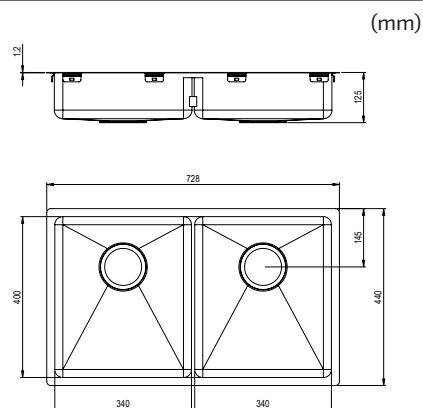

60

Trendline EST-53KH - Cobre
200 / 330 x 400

N.º de ref.	618EST-53KH-04
Para tamaño de armario	600 mm
Profundidad del pozo	120 mm
Radio de esquina interior	20 mm
Grosor del material	1,2 mm
Dimensiones internas	200 / 330 x 400 mm
Dimensiones externas	578 x 440 mm

80

Trendline EST-80K - Cobre
340 / 340 x 400

N.º de ref.	618EST-80K-04
Para tamaño de armario	800 mm
Profundidad del pozo	120 mm
Radio de esquina interior	20 mm
Grosor del material	1,2 mm
Dimensiones internas	340 / 340 x 400 mm
Dimensiones externas	728 x 440 mm