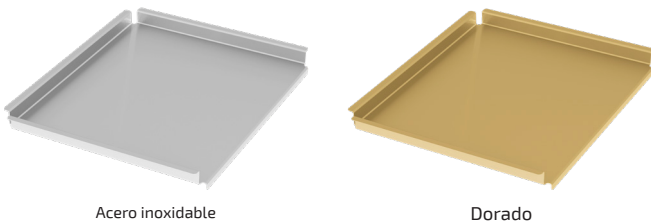

Dimensiones: 355 x 440 mm (ancho x fondo)
Compatible únicamente con EST-500

Bandeja escurridor grande, acero inoxidable	618-051
Bandeja escurridor grande, dorada	618-051-03

Tabla de secado - para EST-500

La tabla de secado se coloca en el fregadero para permitir al usuario secar sus platos o descongelar alimentos congelados. Fabricada en resistente acero inoxidable que es tanto higiénico como duradero.

Dimensiones: 355 x 440 mm (ancho x fondo)
Compatible únicamente con EST-500

Tabla de secado, acero inoxidable	618-052
Tabla de secado, dorada	618-052-03

Tabla de cortar

Tabla de cortar de roble de fabricación sueca. La tabla de cortar tiene en la parte inferior un chaflán fresado para que se ajuste perfectamente al pozo del fregadero.