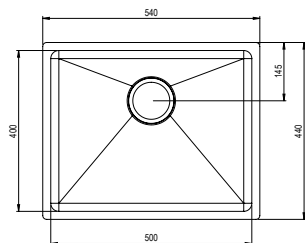

Trendline EST-500 - Dorado
500 x 400

N.º de ref.	618EST-500-03
Para tamaño de armario	600 mm
Profundidad del pozo	120 mm
Radio de esquina interior	20 mm
Grosor del material	1,2 mm
Dimensiones internas	500 x 400 mm
Dimensiones externas	540 x 440 mm