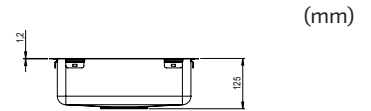

- Todos los fregaderos están dotados de una cesta de residuos, un desagüe con rebosadero y un colector de agua con una manguera flexible

40

Trendline EST-330 - Negro
330 x 400

N.º de ref.	618EST-330-02
Para tamaño de armario	400 mm
Profundidad del pozo	120 mm
Radio de esquina interior	20 mm
Grosor del material	1,2 mm
Dimensiones internas	330 x 400 mm
Dimensiones externas	370 x 440 mm