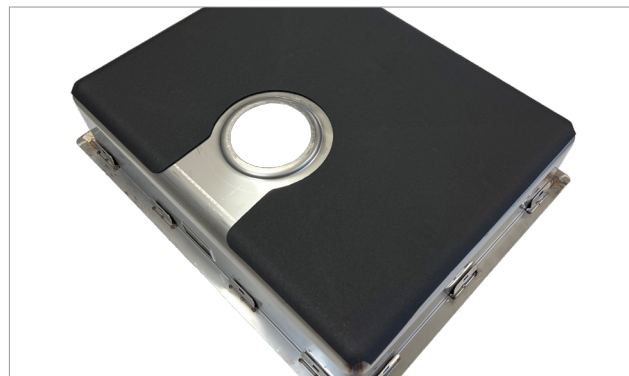

Aislamiento térmico

La parte inferior de un fregadero expuesto con poca profundidad debe estar aislada para evitar quemaduras.

La almohadilla de aislamiento térmico está hecha de caucho celular de 4 mm resistente a las llamas con un pegamento acrílico resistente a la temperatura.