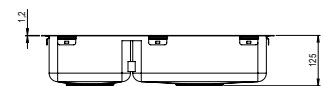

60

Trendline EST-500 - Negro
500 x 400

N.º de ref.	618EST-500-02
Para tamaño de armario	600 mm
Profundidad del pozo	120 mm
Radio de esquina interior	20 mm
Grosor del material	1,2 mm
Dimensiones internas	500 x 400 mm
Dimensiones externas	540 x 440 mm

60

Trendline EST-53KH - Negro
200 / 330 x 400

N.º de ref.	618EST-53KH-02
Para tamaño de armario	600 mm
Profundidad del pozo	120 mm
Radio de esquina interior	20 mm
Grosor del material	1,2 mm
Dimensiones internas	200 / 330 x 400 mm
Dimensiones externas	578 x 440 mm