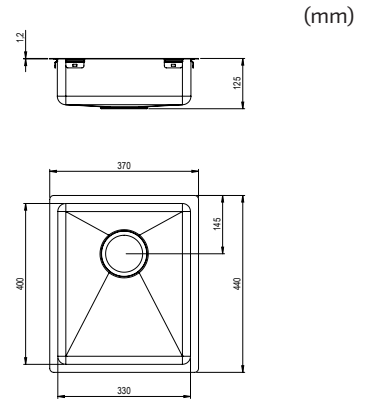

- Todos los fregaderos están dotados de una cesta de residuos, un desagüe con rebosadero y un colector de agua con una manguera flexible

40

Trendline EST-330 - Champán
330 x 400

N.º de ref.	618EST-330-06
Para tamaño de armario	400 mm
Profundidad del pozo	120 mm
Radio de esquina interior	20 mm
Grosor del material	1,2 mm
Dimensiones internas	330 x 400 mm
Dimensiones externas	370 x 440 mm

60

Trendline EST-500 - Champán
500 x 400

N.º de ref.	618EST-500-06
Para tamaño de armario	600 mm
Profundidad del pozo	120 mm
Radio de esquina interior	20 mm
Grosor del material	1,2 mm
Dimensiones internas	500 x 400 mm
Dimensiones externas	540 x 440 mm

60

Trendline EST-53KH - Champán
200 / 330 x 400

N.º de ref.	618EST-53KH-06
Para tamaño de armario	600 mm
Profundidad del pozo	120 mm
Radio de esquina interior	20 mm
Grosor del material	1,2 mm
Dimensiones internas	200 / 330 x 400 mm
Dimensiones externas	578 x 440 mm

80

Trendline EST-80K - Champán
340 / 340 x 400

N.º de ref.	618EST-80K-06
Para tamaño de armario	800 mm
Profundidad del pozo	120 mm
Radio de esquina interior	20 mm
Grosor del material	1,2 mm
Dimensiones internas	340 / 340 x 400 mm
Dimensiones externas	728 x 440 mm