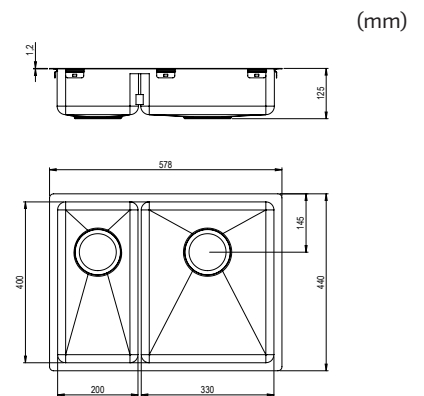

Trendline EST-53KH - Champán
200 / 330 x 400

N.º de ref.	618EST-53KH-06
Para tamaño de armario	600 mm
Profundidad del pozo	120 mm
Radio de esquina interior	20 mm
Grosor del material	1,2 mm
Dimensiones internas	200 / 330 x 400 mm
Dimensiones externas	578 x 440 mm