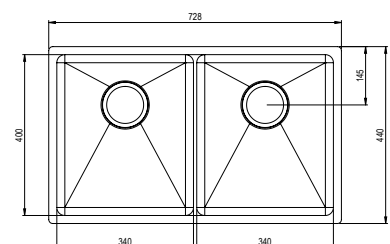

60

Trendline EST-500 - Negro
500 x 400

N.º de ref.	618EST-500-02
Para tamaño de armario	600 mm
Profundidad del pozo	120 mm
Radio de esquina interior	20 mm
Grosor del material	1,2 mm
Dimensiones internas	500 x 400 mm
Dimensiones externas	540 x 440 mm

60

Trendline EST-53KH - Negro
200 / 330 x 400

N.º de ref.	618EST-53KH-02
Para tamaño de armario	600 mm
Profundidad del pozo	120 mm
Radio de esquina interior	20 mm
Grosor del material	1,2 mm
Dimensiones internas	200 / 330 x 400 mm
Dimensiones externas	578 x 440 mm

80

Trendline EST-80K - Negro
340 / 340 x 400

N.º de ref.	618EST-80K-02
Para tamaño de armario	800 mm
Profundidad del pozo	120 mm
Radio de esquina interior	20 mm
Grosor del material	1,2 mm
Dimensiones internas	340 / 340 x 400 mm
Dimensiones externas	728 x 440 mm