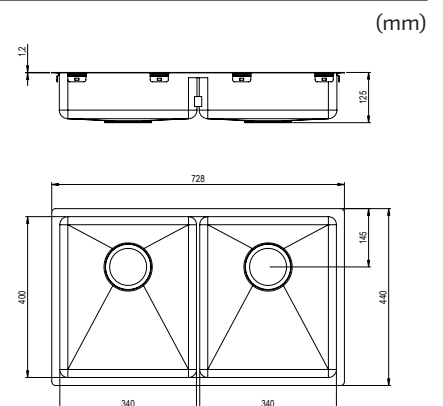

Trendline EST-80K - Champán
340 / 340 x 400

N.º de ref.	618EST-80K-06
Para tamaño de armario	800 mm
Profundidad del pozo	120 mm
Radio de esquina interior	20 mm
Grosor del material	1,2 mm
Dimensiones internas	340 / 340 x 400 mm
Dimensiones externas	728 x 440 mm