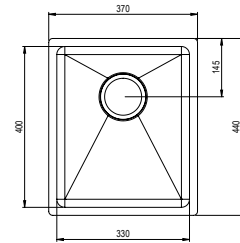

- Todos los fregaderos están dotados de una cesta de residuos, un desagüe con rebosadero y un colector de agua con una manguera flexible

40

Trendline EST-330 - Dorado
330 x 400

N.º de ref.	618EST-330-03
Para tamaño de armario	400 mm
Profundidad del pozo	120 mm
Radio de esquina interior	20 mm
Grosor del material	1,2 mm
Dimensiones internas	330 x 400 mm
Dimensiones externas	370 x 440 mm

60

Trendline EST-500 - Dorado
500 x 400

N.º de ref.	618EST-500-03
Para tamaño de armario	600 mm
Profundidad del pozo	120 mm
Radio de esquina interior	20 mm
Grosor del material	1,2 mm
Dimensiones internas	500 x 400 mm
Dimensiones externas	540 x 440 mm

60

Trendline EST-53KH - Dorado
200 / 330 x 400

N.º de ref.	618EST-53KH-03
Para tamaño de armario	600 mm
Profundidad del pozo	120 mm
Radio de esquina interior	20 mm
Grosor del material	1,2 mm
Dimensiones internas	200 / 330 x 400 mm
Dimensiones externas	578 x 440 mm

80

Trendline EST-80K - Dorado
340 / 340 x 400

N.º de ref.	618EST-80K-03
Para tamaño de armario	800 mm
Profundidad del pozo	120 mm
Radio de esquina interior	20 mm
Grosor del material	1,2 mm
Dimensiones internas	340 / 340 x 400 mm
Dimensiones externas	728 x 440 mm