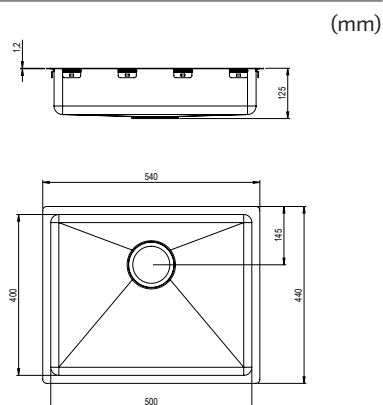

Trendline EST-500 - Cobre
500 x 400

N.º de ref.	618EST-500-04
Para tamaño de armario	600 mm
Profundidad del pozo	120 mm
Radio de esquina interior	20 mm
Grosor del material	1,2 mm
Dimensiones internas	500 x 400 mm
Dimensiones externas	540 x 440 mm