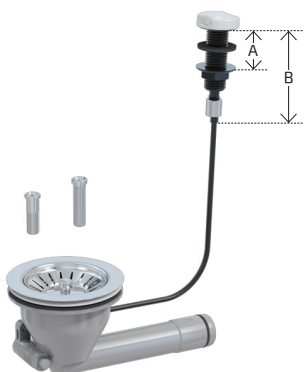

La tabla de secado se coloca en el fregadero para permitir al usuario secar sus platos o descongelar alimentos congelados. Fabricada en resistente acero inoxidable que es tanto higiénico como duradero.

Dimensiones: 355 x 440 mm (ancho x fondo)
Compatible únicamente con EST-500

Tabla de secado, acero inoxidable	618-052
Tabla de secado, dorada	618-052-03

Tabla de cortar

Tabla de cortar de roble de fabricación sueca. La tabla de cortar tiene en la parte inferior un chaflán fresado para que se ajuste perfectamente al pozo del fregadero.

Dimensiones: 310 x 420 mm (ancho x fondo)
Se adapta a todos los modelos

Tabla de cortar, roble	618-053
------------------------	---------

Válvula giratoria sencilla para pozo de fregadero

Con la válvula de desagüe giratoria, el desagüe se abre y cierra mediante un botón que debe estar empotrado en la superficie del fregadero/superficie de trabajo o en el frontal del tablero.