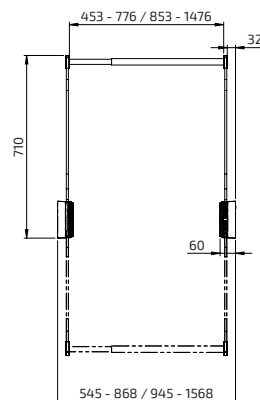

Medidas

(mm)

Butler 720, blanco

— Cubierta en plástico blanco RAL 9003, piezas en acero cromado

Ancho armario (cm)	
60,0 - 90,0	720-060-01
100,0 - 160,0	720-100-01

Butler 720, gris

— Cubierta en plástico gris RAL 7035, piezas en acero cromado

Mando a distancia - Mando manual

Medidas: 38 x 110 x 10 mm

Para 1 elevador	61255
Para 2 elevadores	61256
Para 3 elevadores	61257
Para 4 elevadores	61258
Para 5 elevadores	61259

Botón de mando con Alu-design

Cableado para empotrado
Dimensiones: 82 x 82 x 17 mm

	61251
--	-------

Marco de expansión para botón ALU

Permite montar botones ALU por fuera.
Color: Blanco
Medidas: 82 x 82 x 52 mm

	61355
--	-------

Butler 722

Medidas

(mm)

Butler 722, blanco

— Cubierta en plástico blanco RAL 9003, brazos lacados en polvo RAL 9003, barra de colgador cromada

Ancho armario (cm)	
60,0 - 90,0	722-060-01
100,0 - 160,0	722-100-01

Butler 722, gris