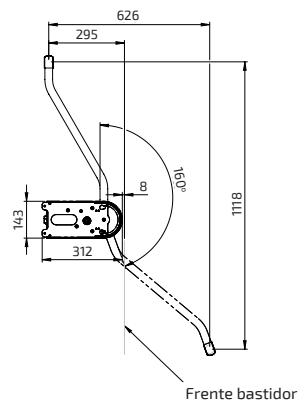

Medidas

(mm)