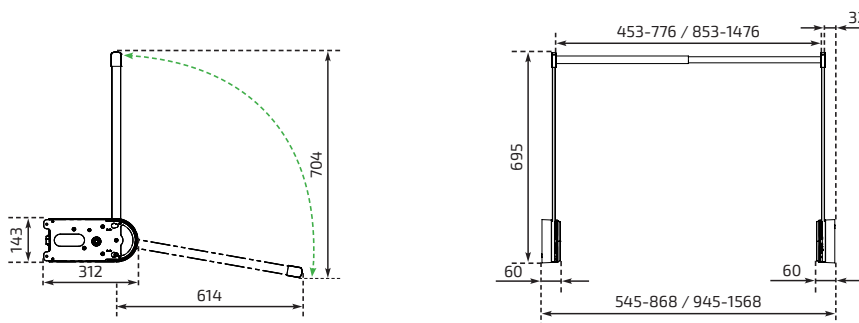

Medidas

(mm)